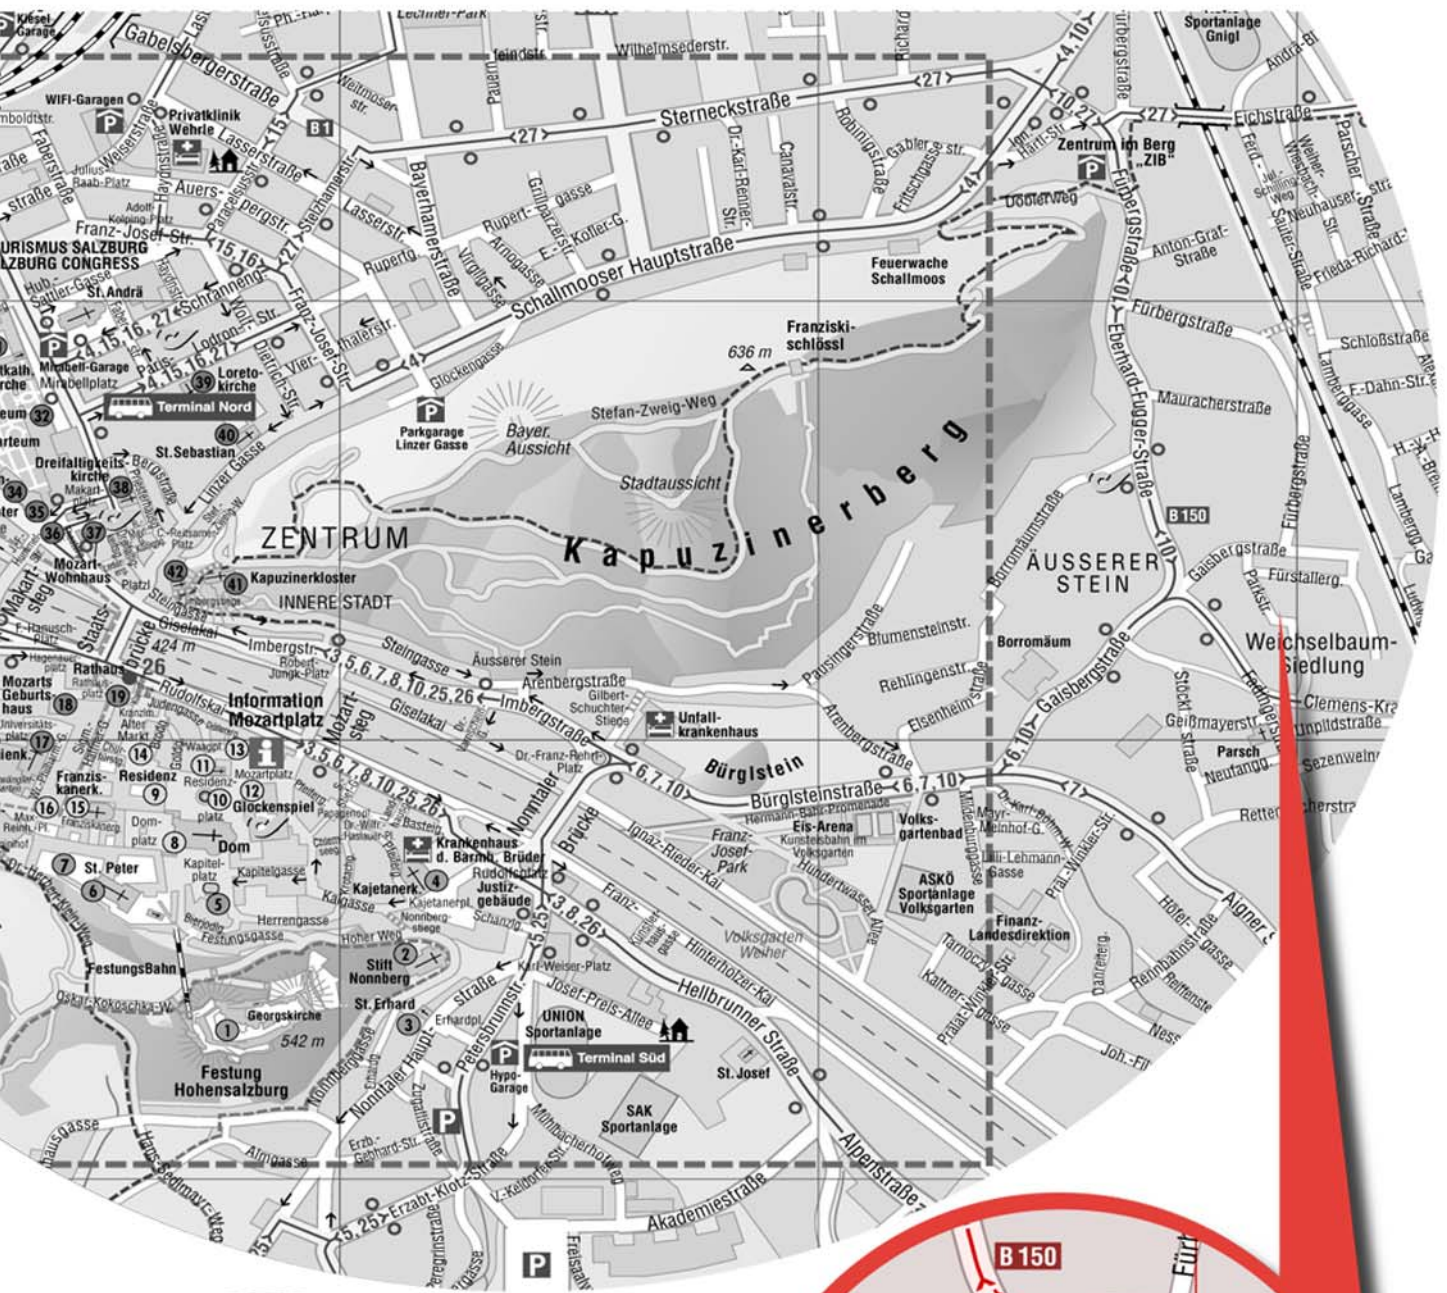

SCHWARZENBACHER ARCHITEKTUR ZT GMBH

Parkstr 18/ 1

**Zufahrt über
Fadinger Str. bzw. Cle-
mens Krauss Str.**